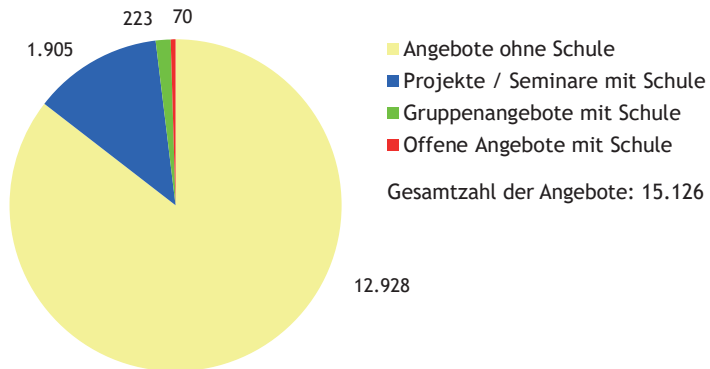

Mehr als 15 % der Angebote mit Schule!

15 % der bayernweit gemeldeten 15.126 Angebote der kirchlichen Jugendarbeit wurden in Kooperation mit Schulen durchgeführt. Den meisten Kooperationen finden im Angebotsbereich Veranstaltungen statt, u.a. in Projekten, Seminaren, Workshops, etc..

Die gemeldeten Kooperationsangebote mit Schule verteilten sich wie folgt auf die Angebotsformate:

Mehr als 81.000 Ehrenamtliche!

Bei den unterschiedlichen Angeboten der kirchlichen Jugendarbeit engagieren sich 81.106 Ehrenamtliche. Etwa die Hälfte (48 %) war zwischen 18 und 27 Jahren alt. Mehr als die Hälfte der Gruppenangebote wird alleine von Ehrenamtlichen durchgeführt.